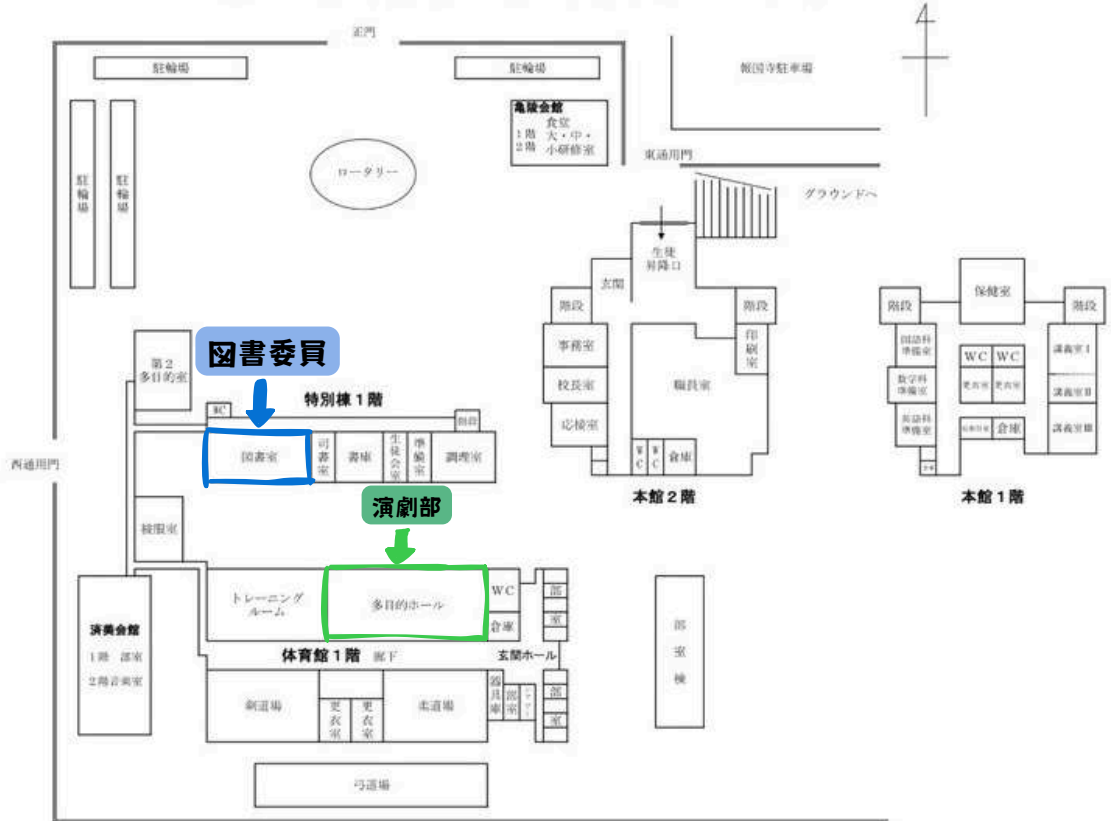

済美応援団：体育館

笑顔と迫力満点の演技で文化祭を
盛り上げます！！

軽音楽部：体育館

今年の文化祭も全力で盛り上げます！
一緒に楽しみましょう！

書道部：センターホール

部員全員で心をひとつにして作品を完成させます。
ぜひ見に来てください！

屋内マップ

校内配置図 その1

生徒昇降口は、本館2階です。特別棟や体育館には、本館3階から行くことができます。

- 図書館** : 本校3階から渡り廊下を通過して左側の階段を降りて一番奥の教室
- 多目的ホール** : 本校3階から渡り廊下を通過して体育館アリーナに行く。
- 体育館アリーナ** 付近の階段から1階に行き右側の部屋。

発表企画タイムテーブル

体育館

多目的ホール
(体育館1F)

センターホール

9:00				9:00
10:00	吹奏楽部 9:20~10:50	演劇 10:00~11:00	書道部 10:00~10:30	10:00
11:00	応援団 11:00~11:45			11:00
12:00				12:00
13:00	軽音部 12:00~14:30	演劇 13:00~14:00		13:00
14:00				14:00
15:00				15:00